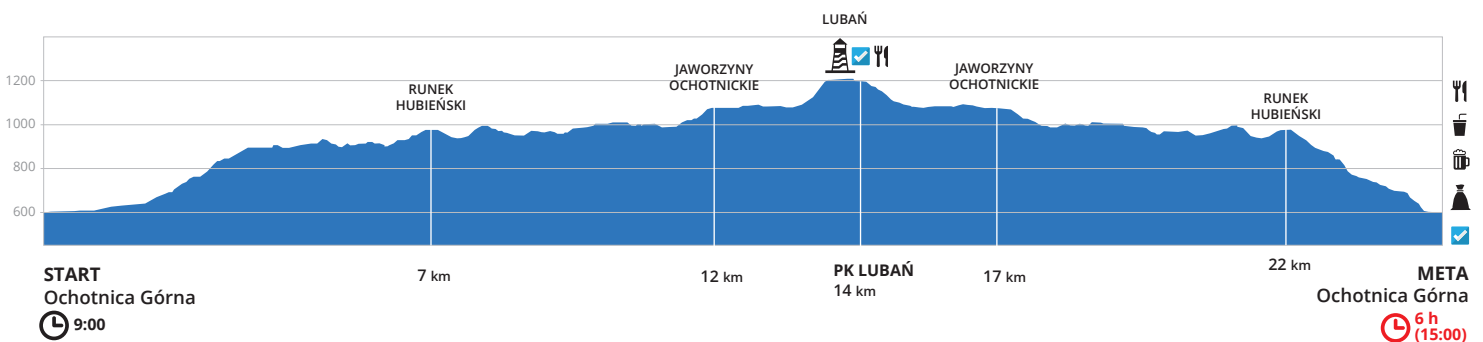

GORCE ULTRA-TRAIL WINTER 2020 - 24 KM

IR1

24.6 km

960 m

950 m

Punkt kontrolny (PK)