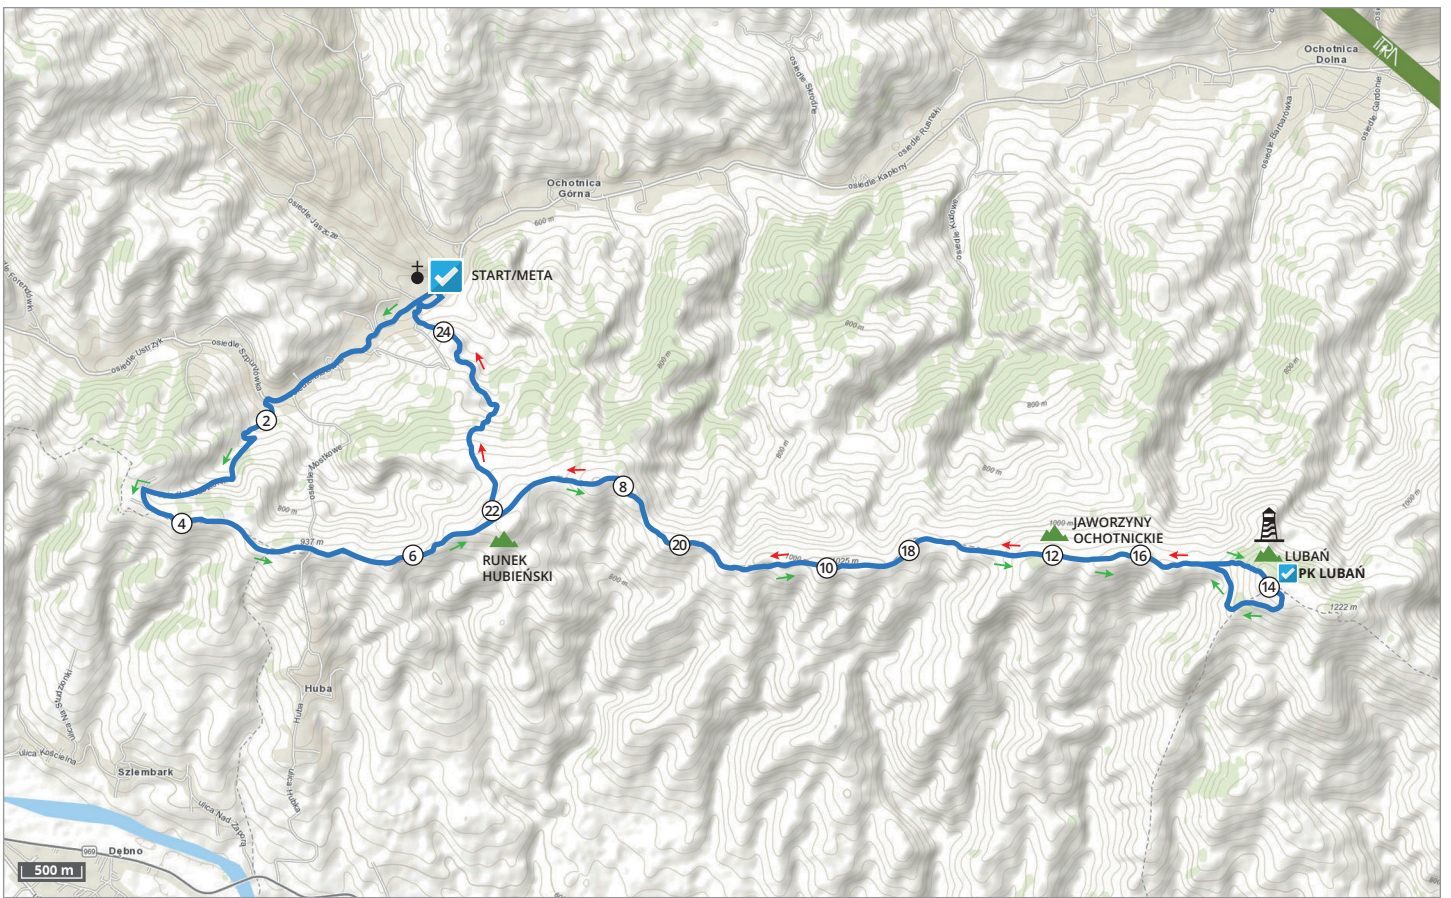

GORCE ULTRA-TRAIL WINTER 2020 - 24 KM

IR1

24.6 km

960 m

950 m

Punkt kontrolny (PK)