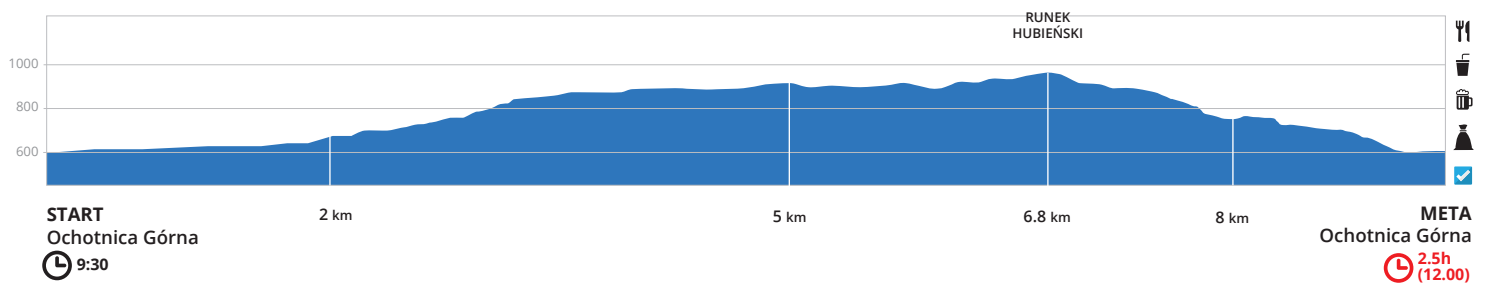

GORCE ULTRA-TRAIL WINTER 2020 - 10 KM

9.5 km

450 m

450 m

Punkt kontrolny (PK)