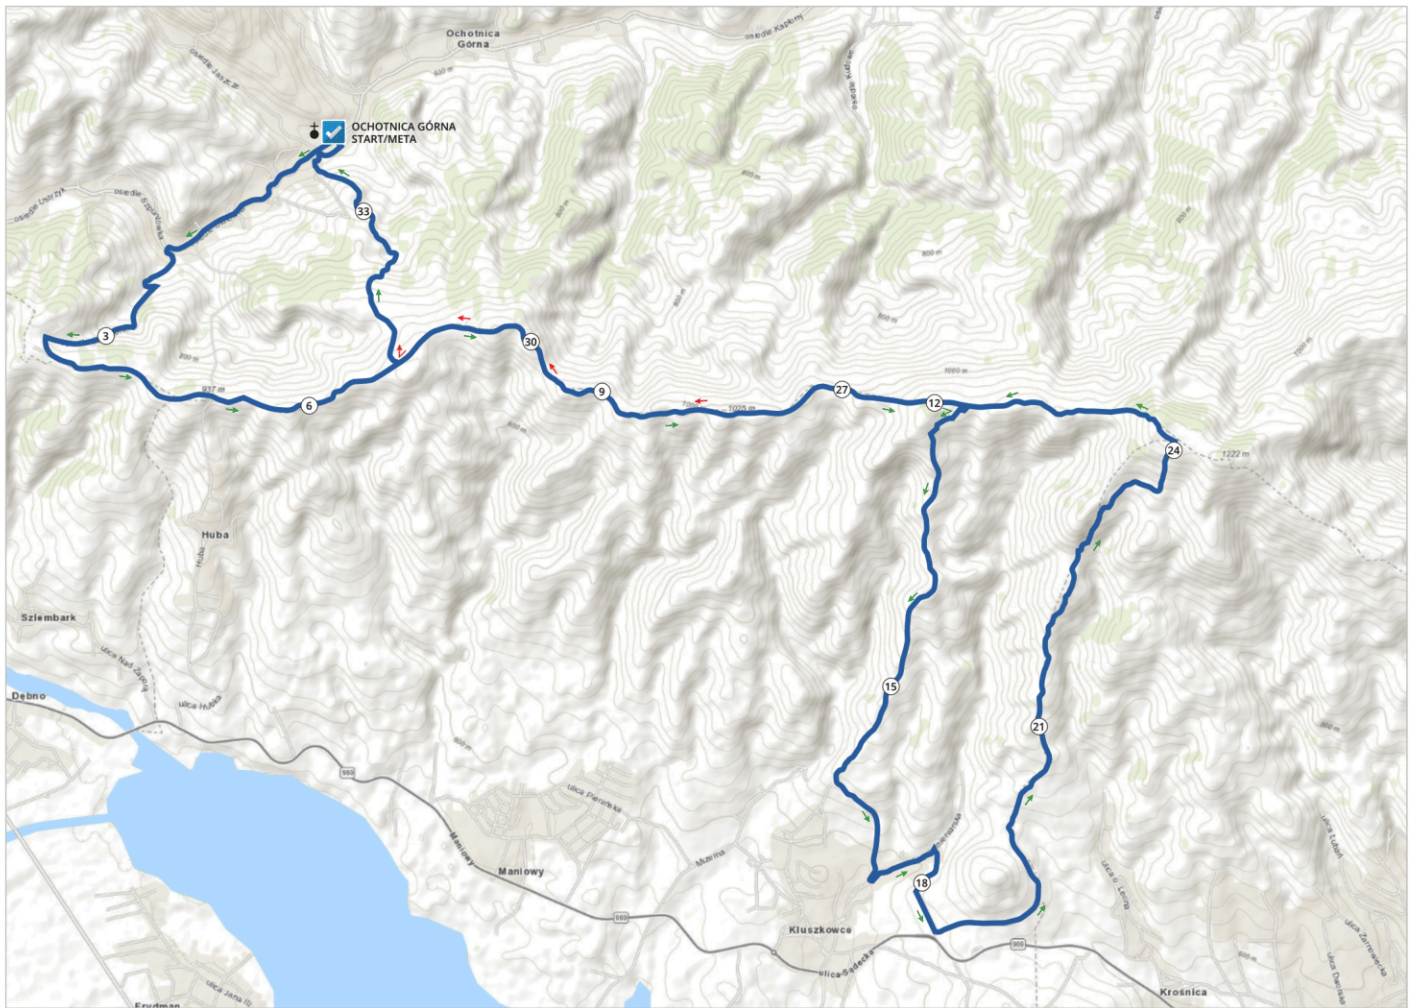

GORCE ULTRA-TRAIL WINTER - 34 KM

34.6 km

1150 m

1150 m

Punkt kontrolny (PK)