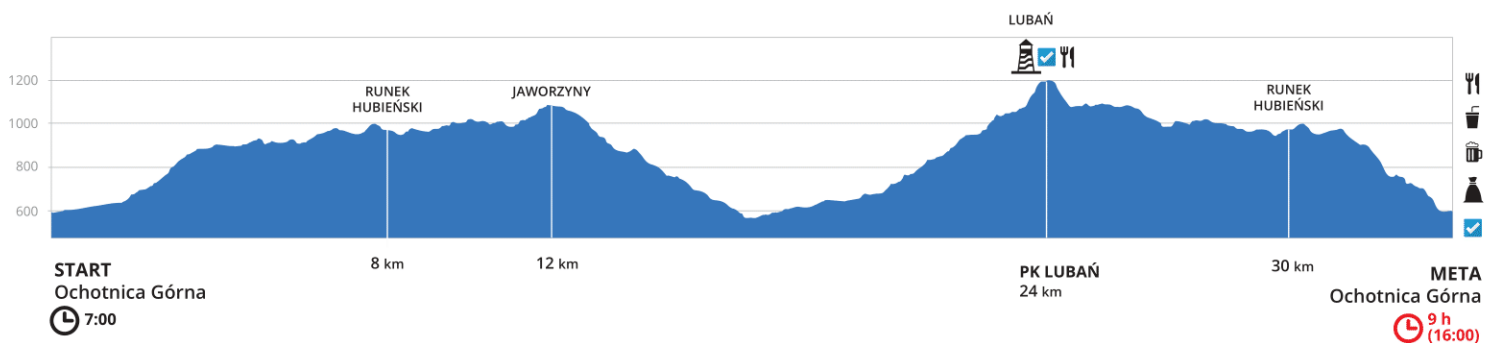

GORCE ULTRA-TRAIL WINTER - 34 KM

34.6 km

1150 m

1150 m

Punkt kontrolny (PK)