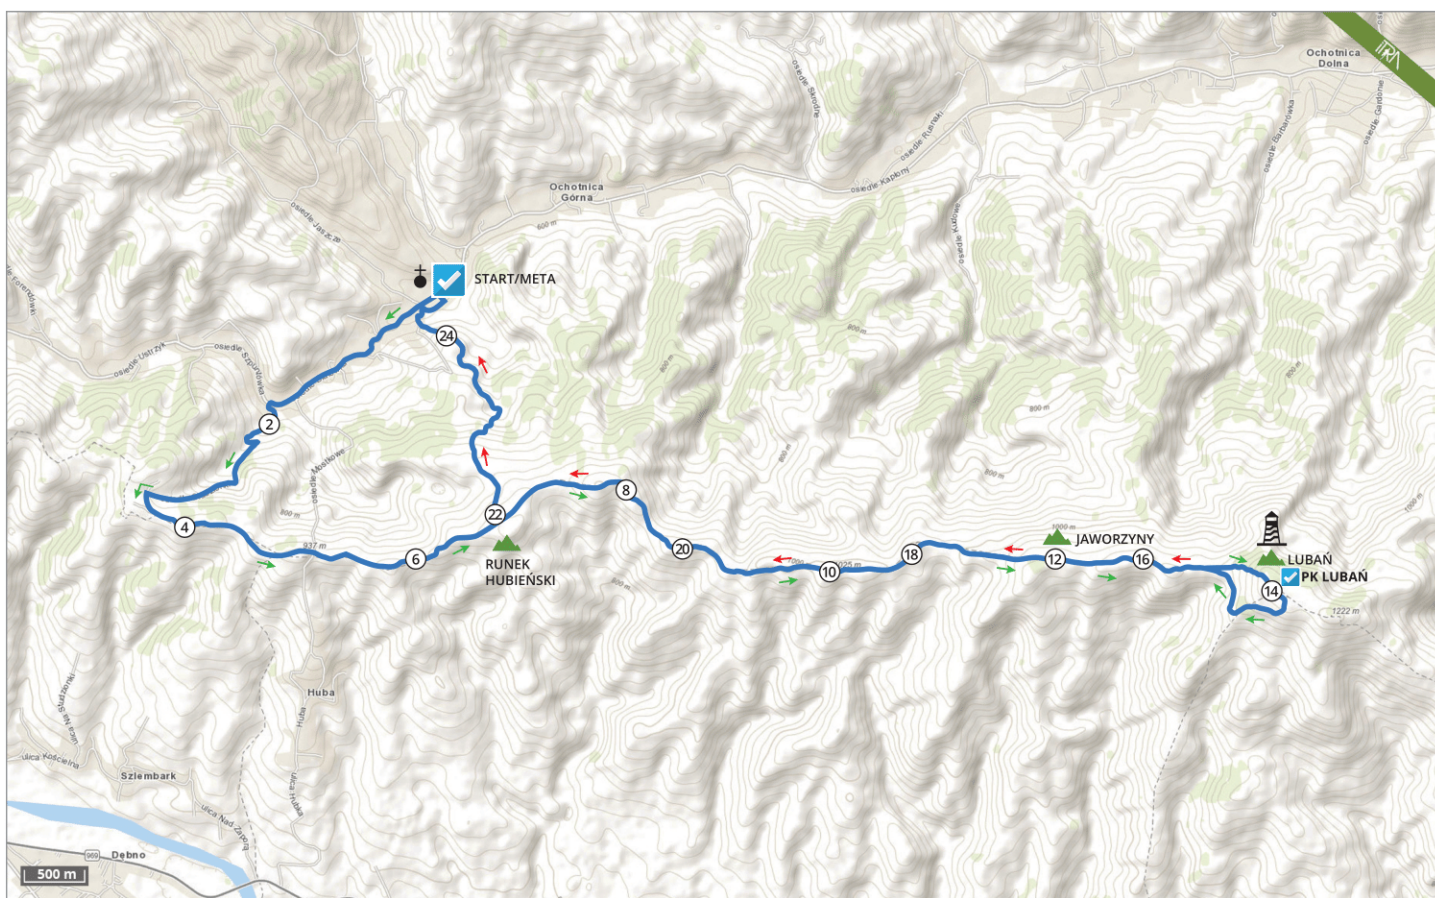

GORCE ULTRA-TRAIL WINTER - 24 KM

24.6 km

Punkt kontrolny (PK)