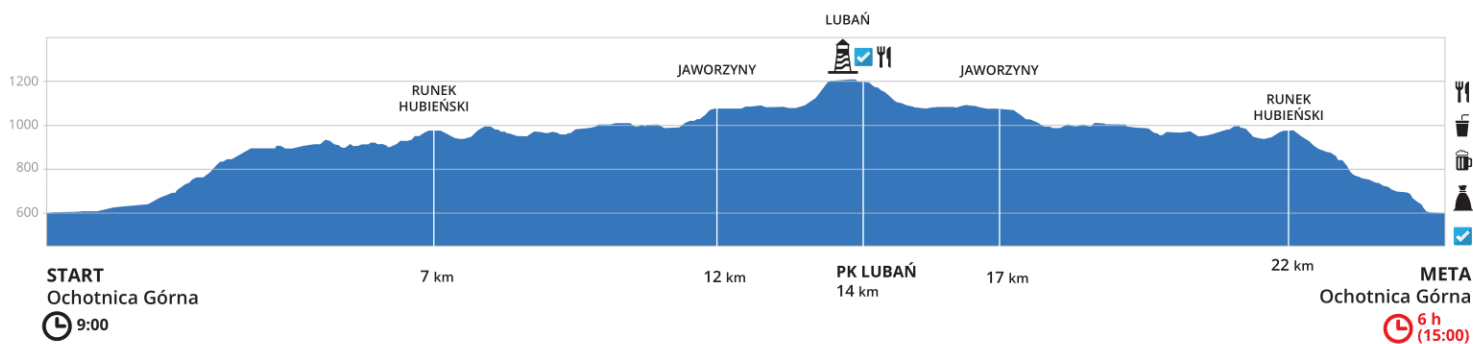

GORCE ULTRA-TRAIL WINTER - 24 KM

24.6 km

Punkt kontrolny (PK)