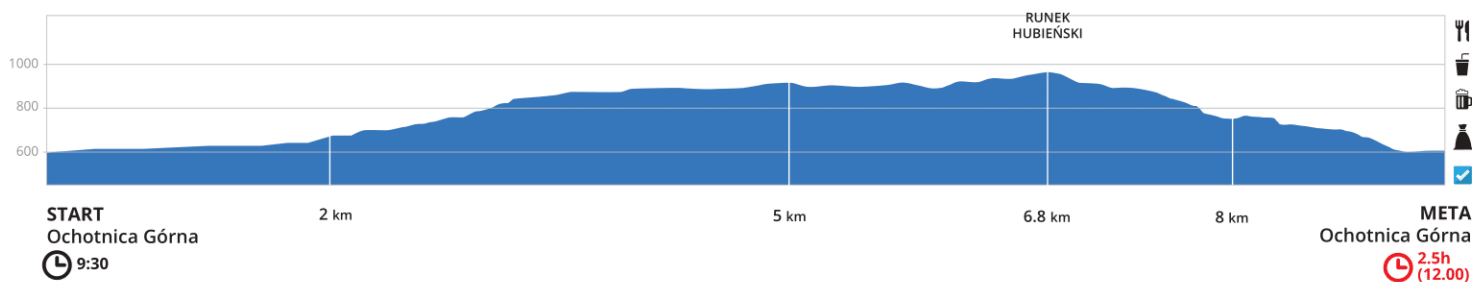

GORCE ULTRA-TRAIL WINTER - 10 KM

9.5 km

460 m

460 m

Punkt kontrolny (PK)